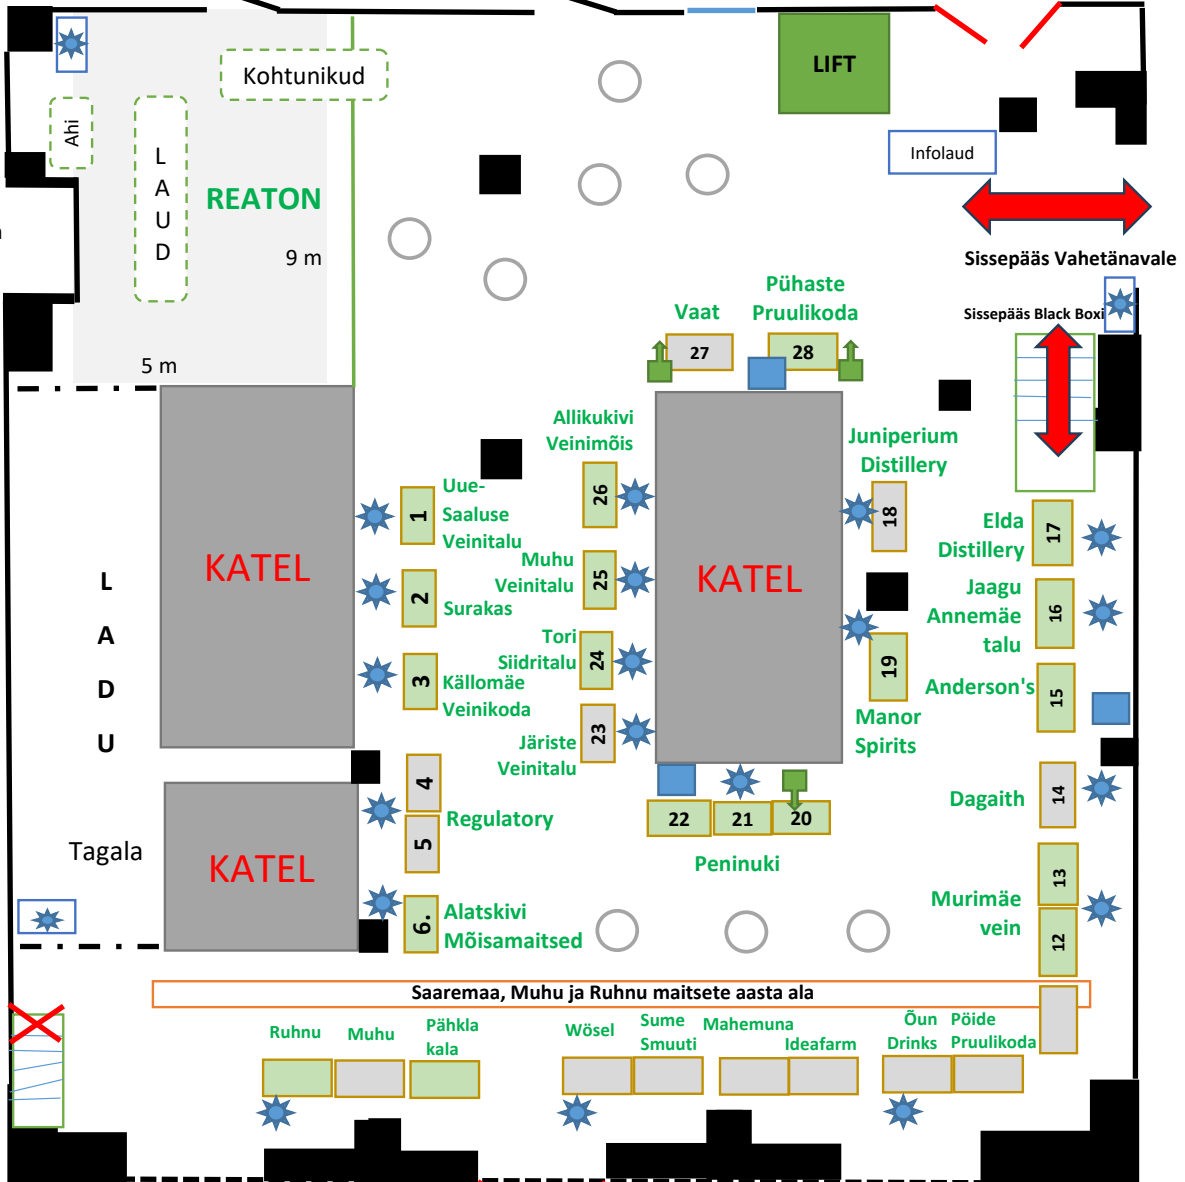

KATELDE SAAL

Arhitektuurikeskuse 2 saali

Trantsport punastest udest

Kultuurikatla peauks, mis on suletud

jääga sügavkülmik

külmik

VABA, renditav laud 150 x 80 cm

toob ise laua 150 x 80 cm

reserveeritud laud

õllekraan

jää vajadus

ümmargused laud

Katlaruumi suur uks