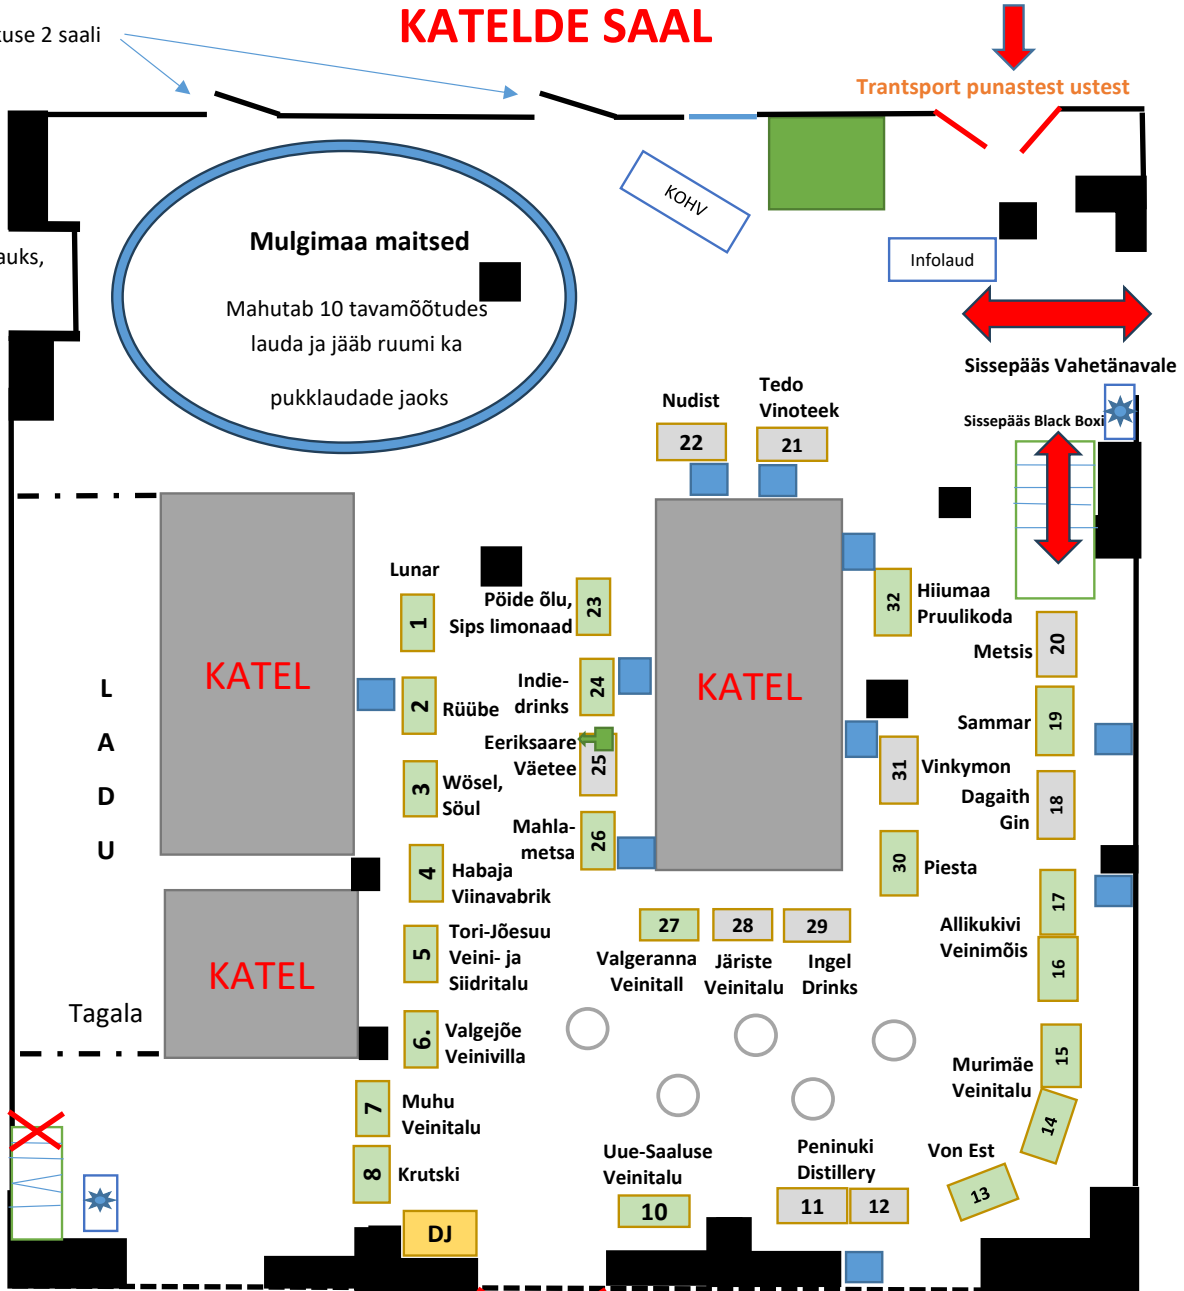

KATELDE SAAL

Arhitektuurikeskuse 2 saali

Kultuurikatla peauks, mis on suletud

jääga sügavkülmik

külmik

reserveeritud laud

toob ise laua

VABA, renditav laud 150 x 80 cm

õllekraan

jää vajadus

ümmargused laudad

VAJAVAD ELEKTRIT!

Katlaruumi suur uks