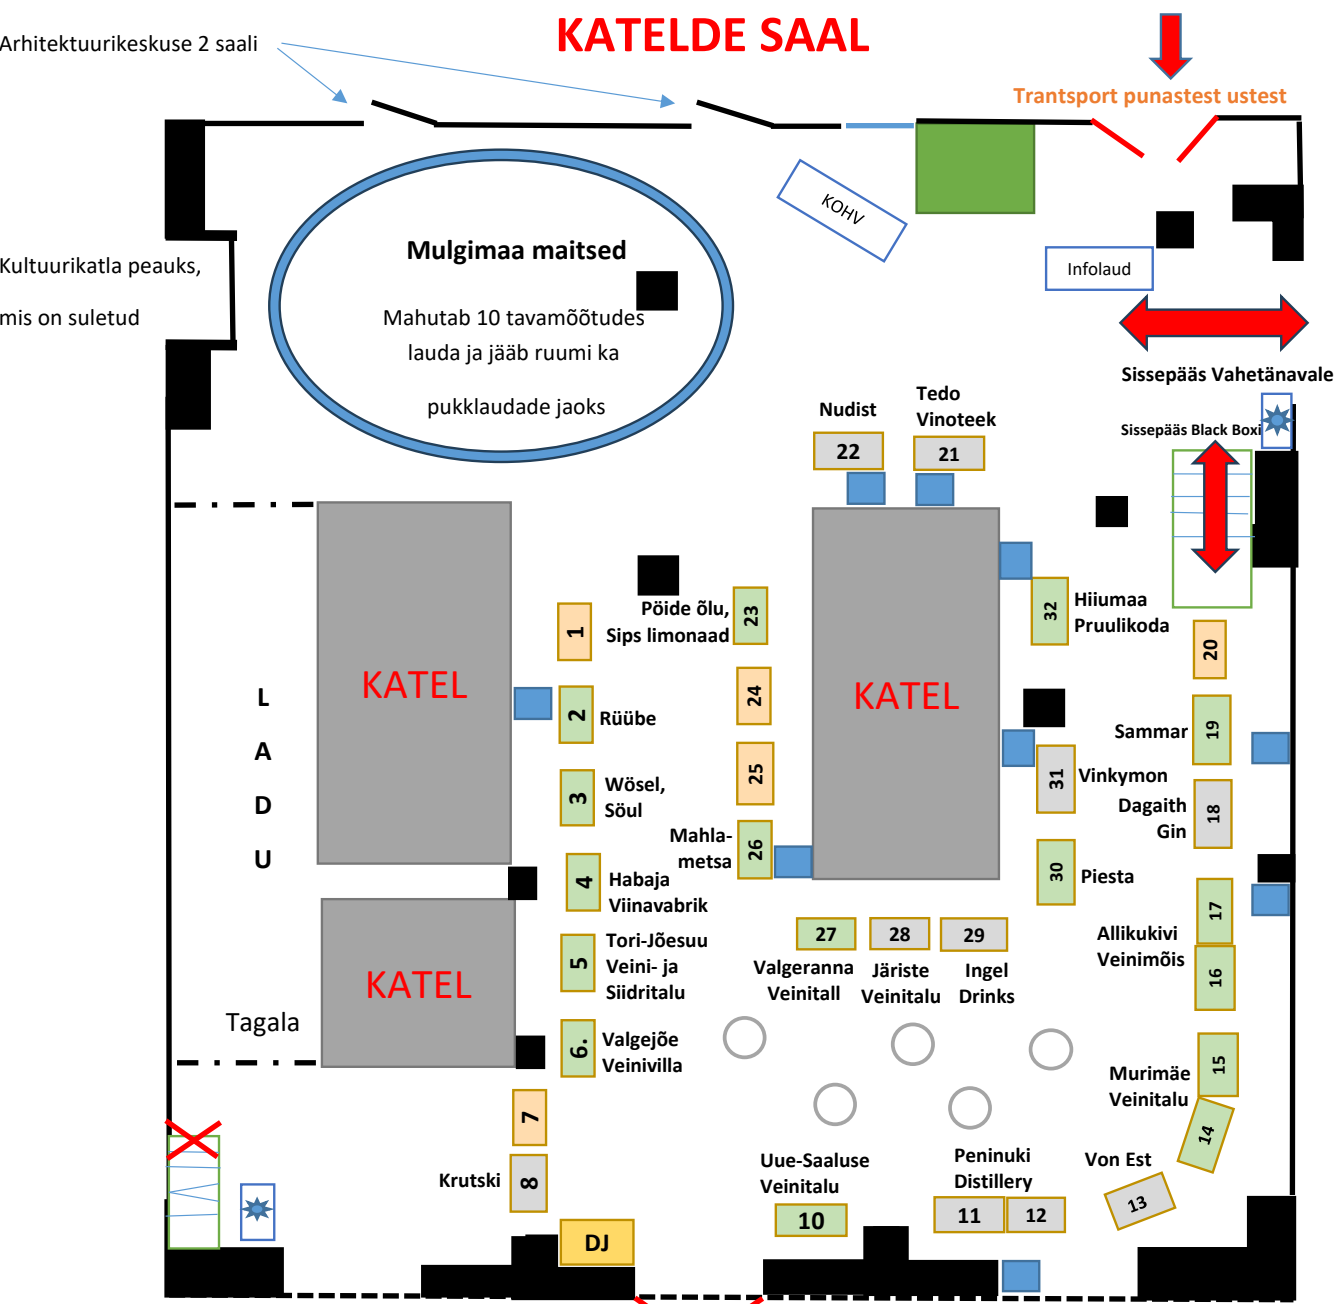

# KATELDE SAAL

Arhitektuurikeskuse 2 saali

Kultuurikatla peauks, mis on suletud

- jääga sügavkülmik
- külmik
- reserveeritud laud
- toob ise laua
- VABA, renditav laud 150 x 80 cm

- õllekraan
- jää vajadus
- ümmargused laudad

**VAJAVAD ELEKTRIT!**

Katlaruumi suur uks

Trantsport punastest udest

Infolaud

Sisepääs Vahetänavale

Sisepääs Black Boxi

Nudist 22 Tedo Vinoteek 21

Hiiumaa Pruulikoda 32

Uue-Saaluse Veinitalu 10

Peninuki Distillery 11 12

Von Est 13

27 Valgeranna Veinitall 28 Järaste Veinitalu 29 Ingel Drinks

31 Vinkymon Dagaith Gin 18

30 Piesta 17

31 Allikukivi Veinimõis 16

31 Murimäe Veinitalu 15