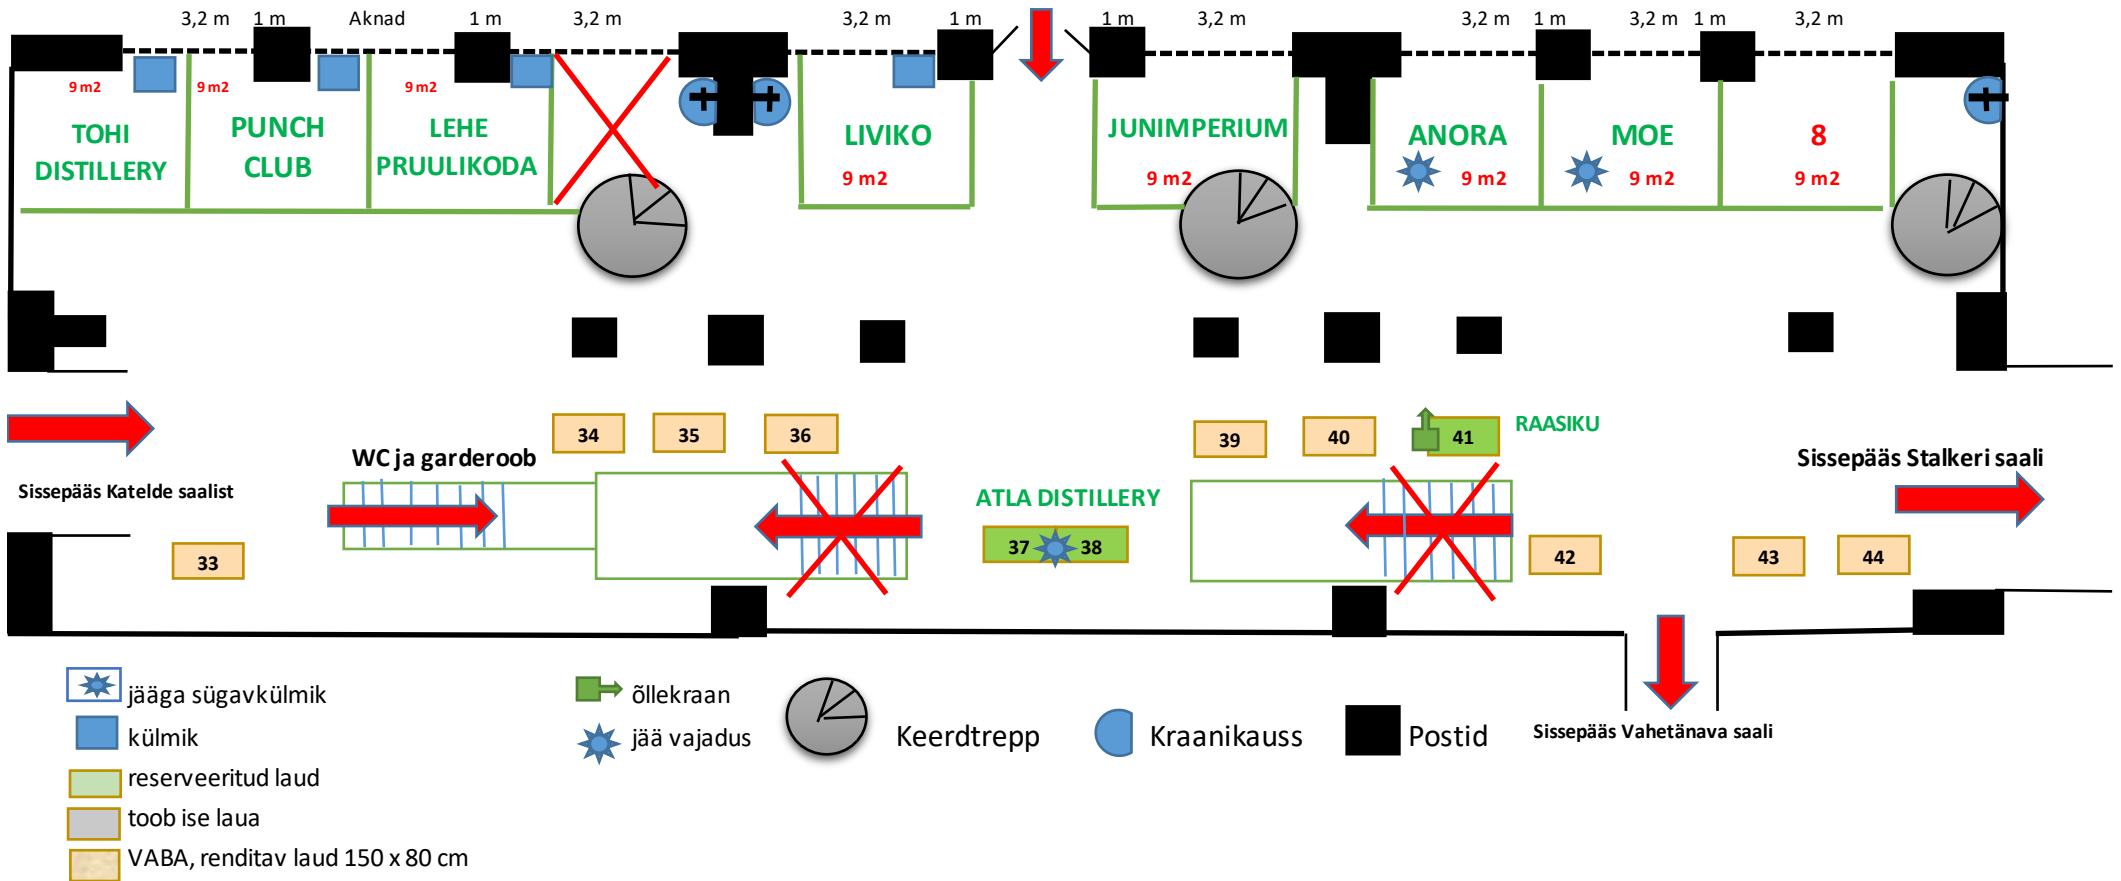

# VAHETÄNAV

Transport Vahetänavale

- jääga sügavkülmik
- külmik
- reserveeritud laud
- toob ise laua
- VABA, renditav laud 150 x 80 cm
- õllekraan
- jää vajadus
- Keerdtrepp
- Kraanikauss
- Postid
- Sissepääs Vahetänav saali