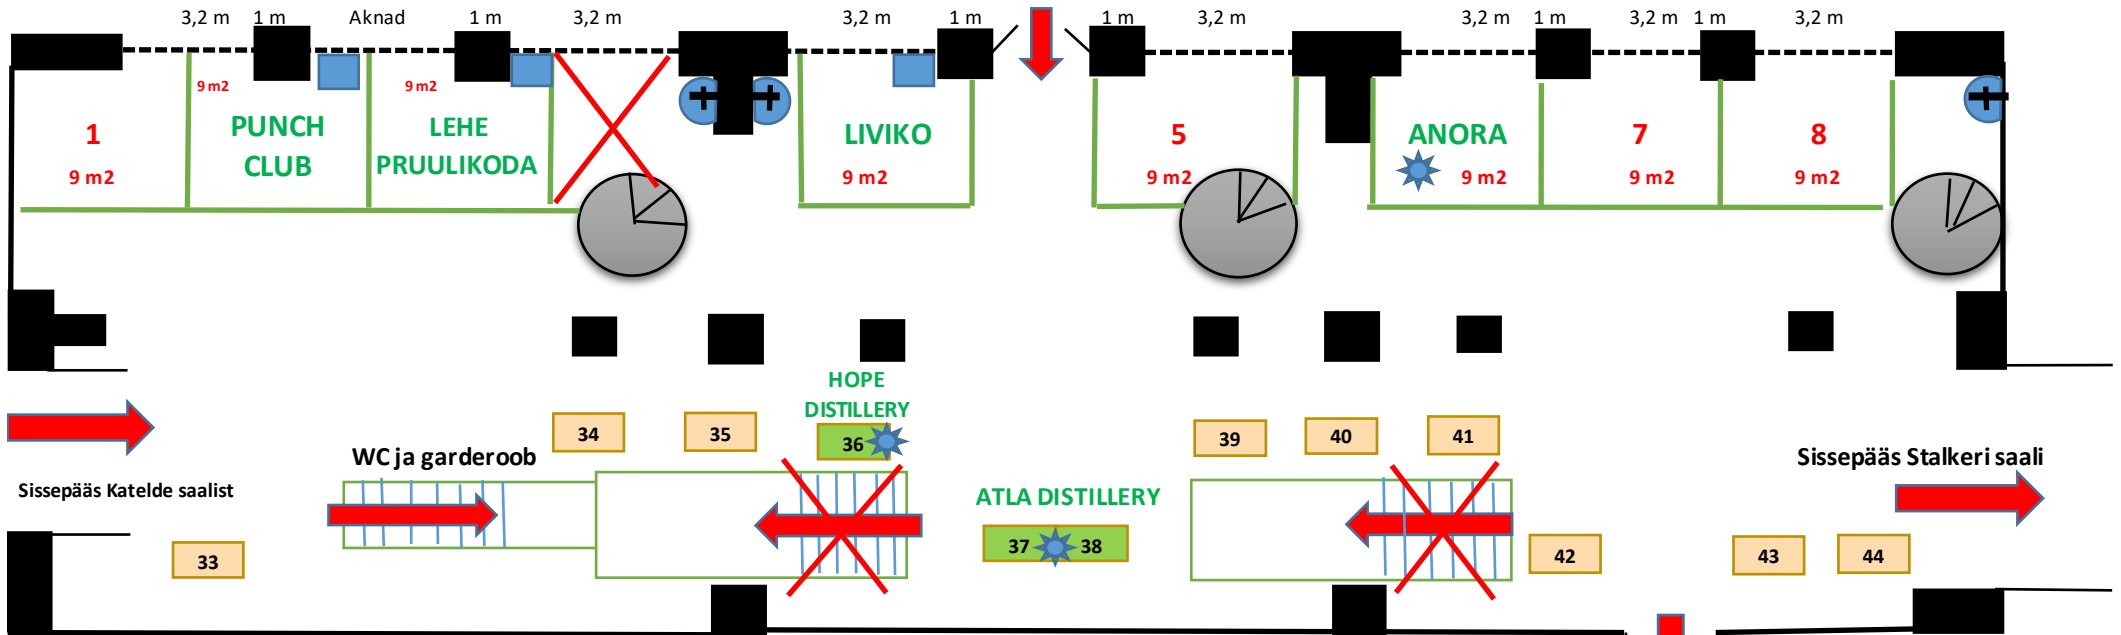

VAHETÄNAV

Transport Vahetänavale

jääga sügavkülmik

külmik

reserveeritud laud

toob ise laua

VABA, renditav laud 150 x 80 cm

õllekraan

jää vajadus

Keerdtrepp

Kraanikauss

Postid

Sissepääs Vahetänava saali

Sissepääs Stalker saali

Sissepääs Katelde saalist

WC ja garderoob