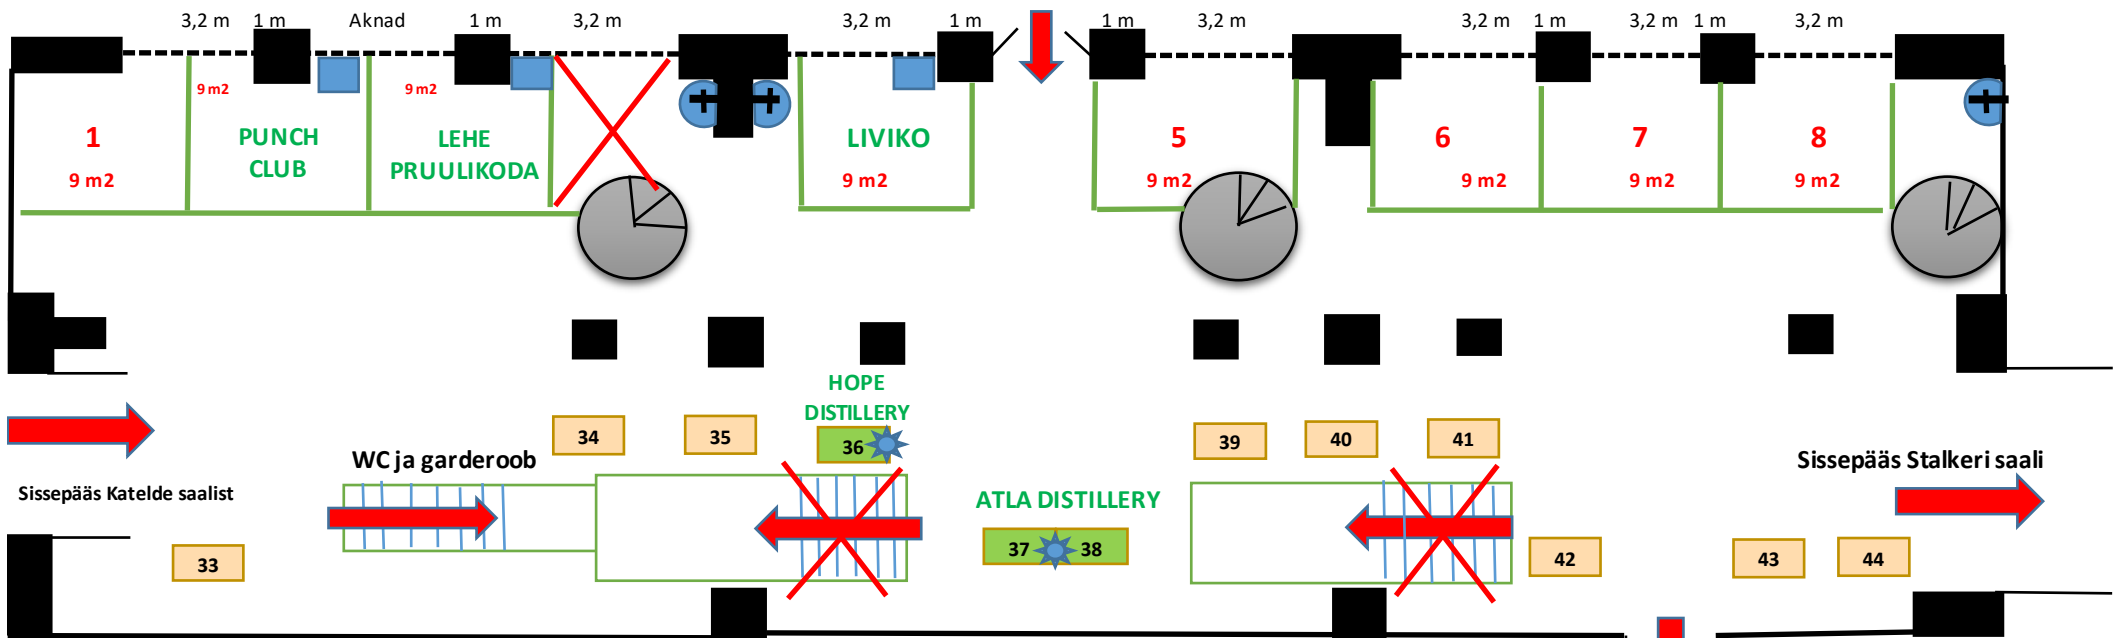

VAHETÄNAV

Transport Vahetänavale

❄️ jäähä sügavkülmik

❄️ külmik

🟩 reserveeritud laud

🟤 toob ise laua

🟡 VABA, renditav laud 150 x 80 cm

➡️ õllekraan

❄️ jää vajadus

🌀 Keerdtrepp

🔵 Kraanikauss

⬛ Postid

⬇️ Sissepääs Vahetänava saali