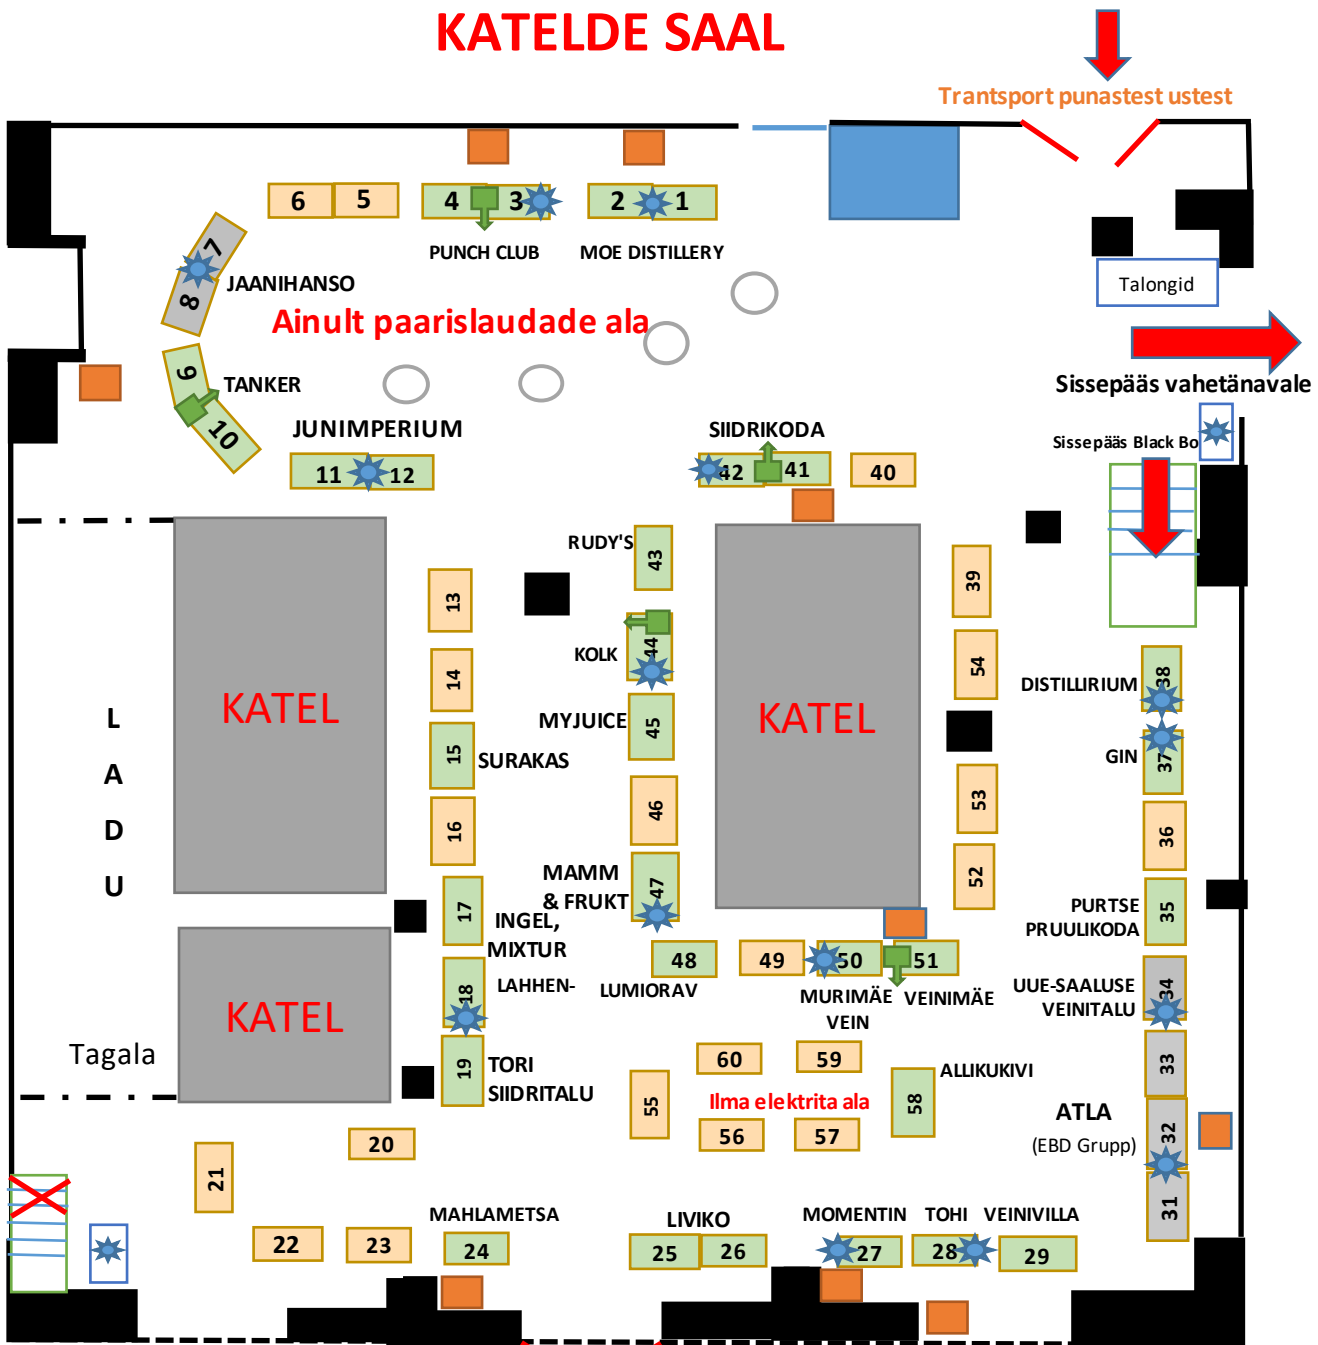

# KATELDE SAAL

☄ jääga sügavkülmik

🟠 toob ise külmiku

🟢 reserveeritud laud

🟡 toob ise laua

🟠 VABA, renditav laud 150 x 80 cm

➡ öllekraan

☄ jää vajadus

○ ümmargused laud

**VAJAVAD ELEKTRIT!**

**Katlaruumi suur uks**