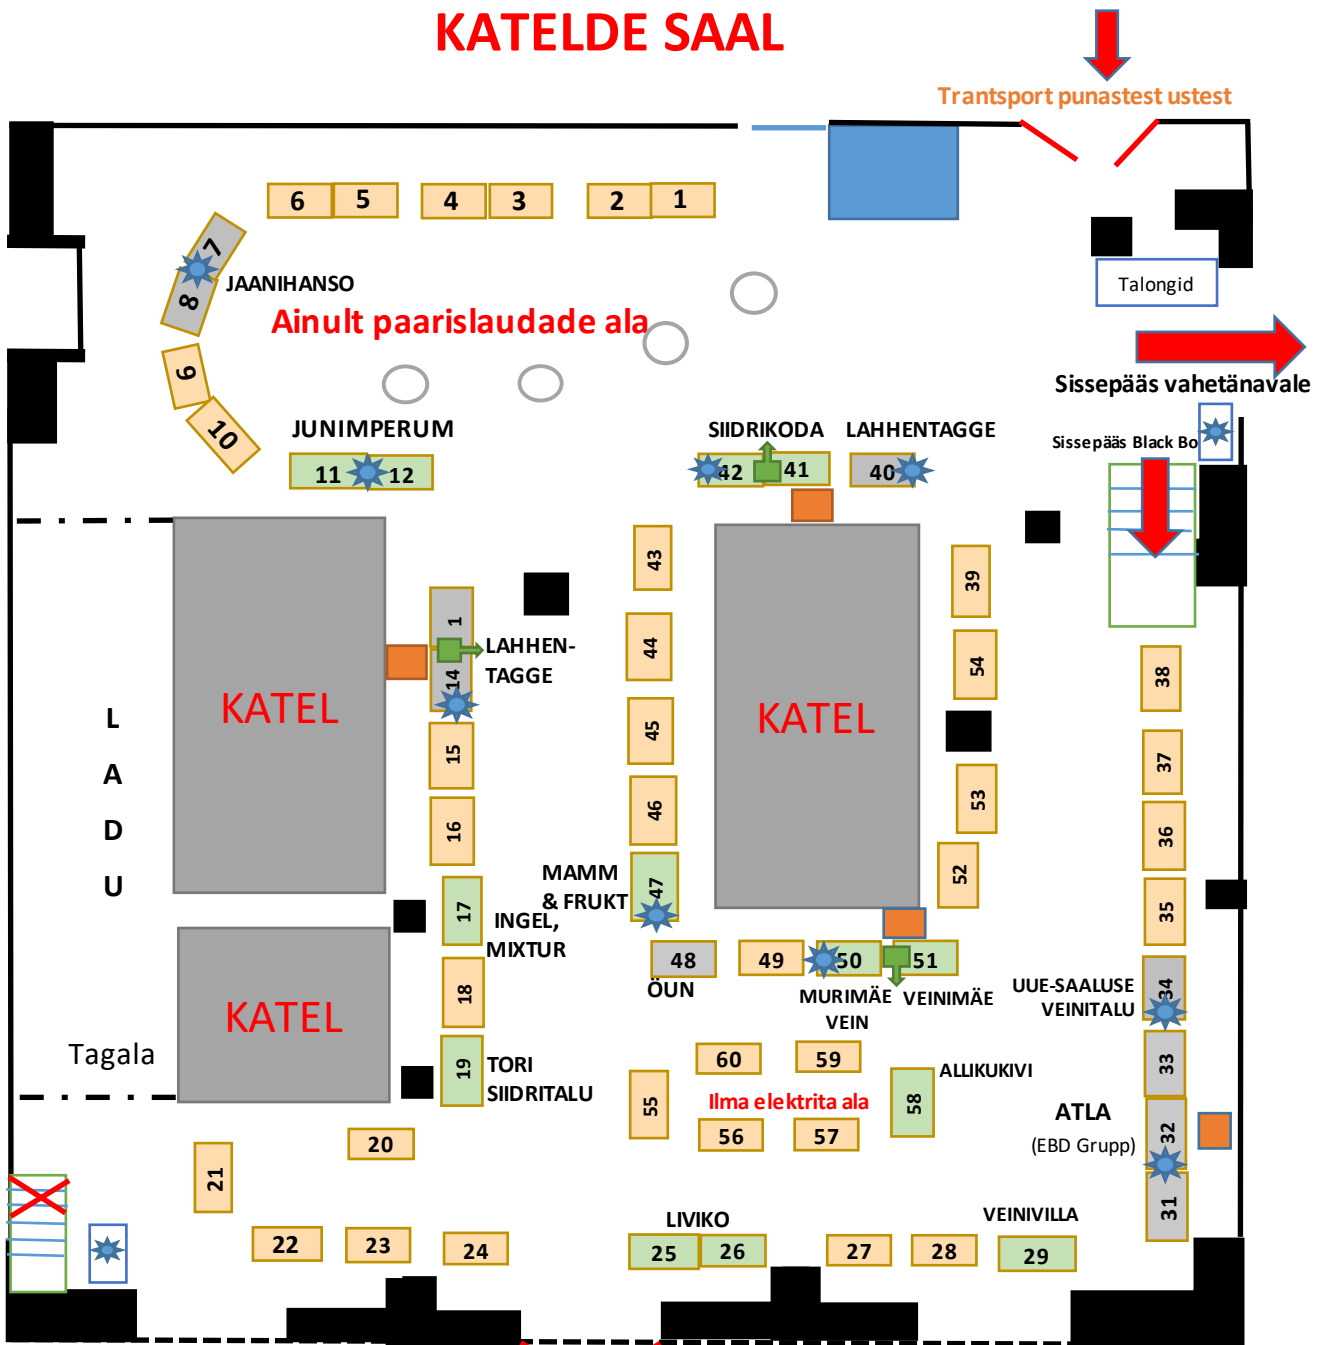

KATELDE SAAL

- jääga sügavkülmik
- toob ise külmiku
- reserveeritud laud
- toob ise laua
- VABA, renditav laud 150 x 80 cm

Katlaruumi suur uks

- õllekraan
- jää vajadus
- ümmargused laud

VAJAVAD ELEKTRIT!