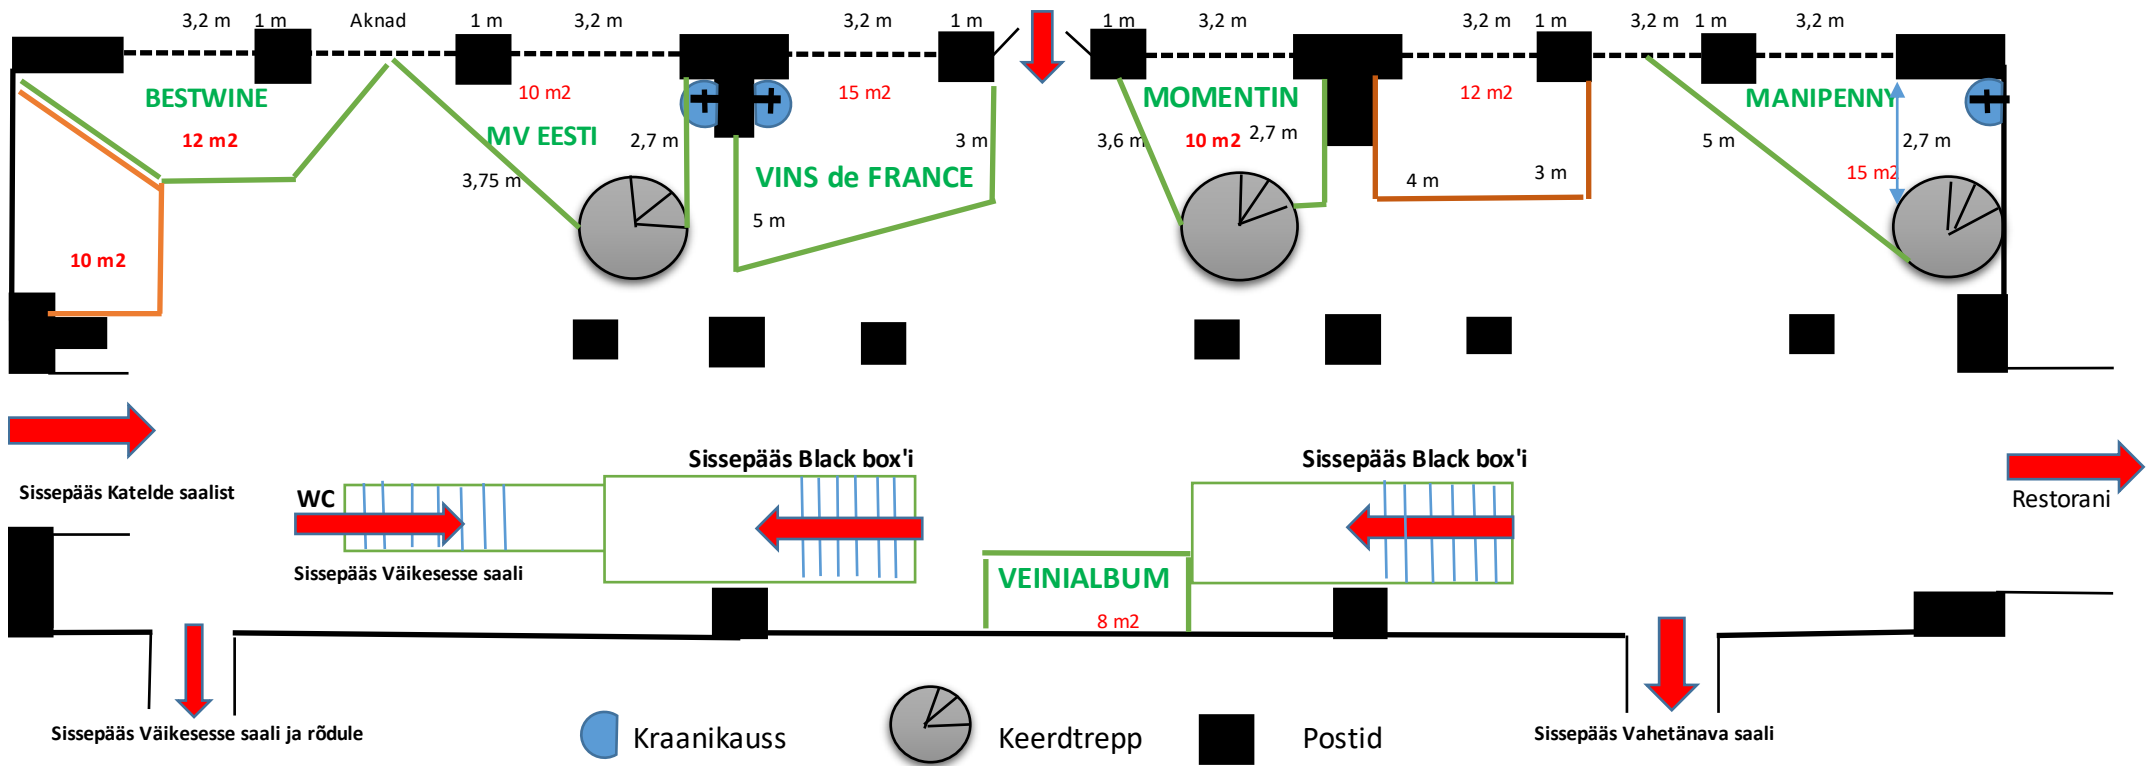

VAHETÄNAV

Transport Vahetänavale ja Black box'i (trepp)

Sisepääs Katelde saalist

Sisepääs Väikesesse saali

Sisepääs Black box'i

8 m²

Sisepääs Black box'i

Restorani

Sisepääs Väikesesse saali ja rõdule

Kraanikauss

Keerdtrepp

Postid

Sisepääs Vahetänavale saali