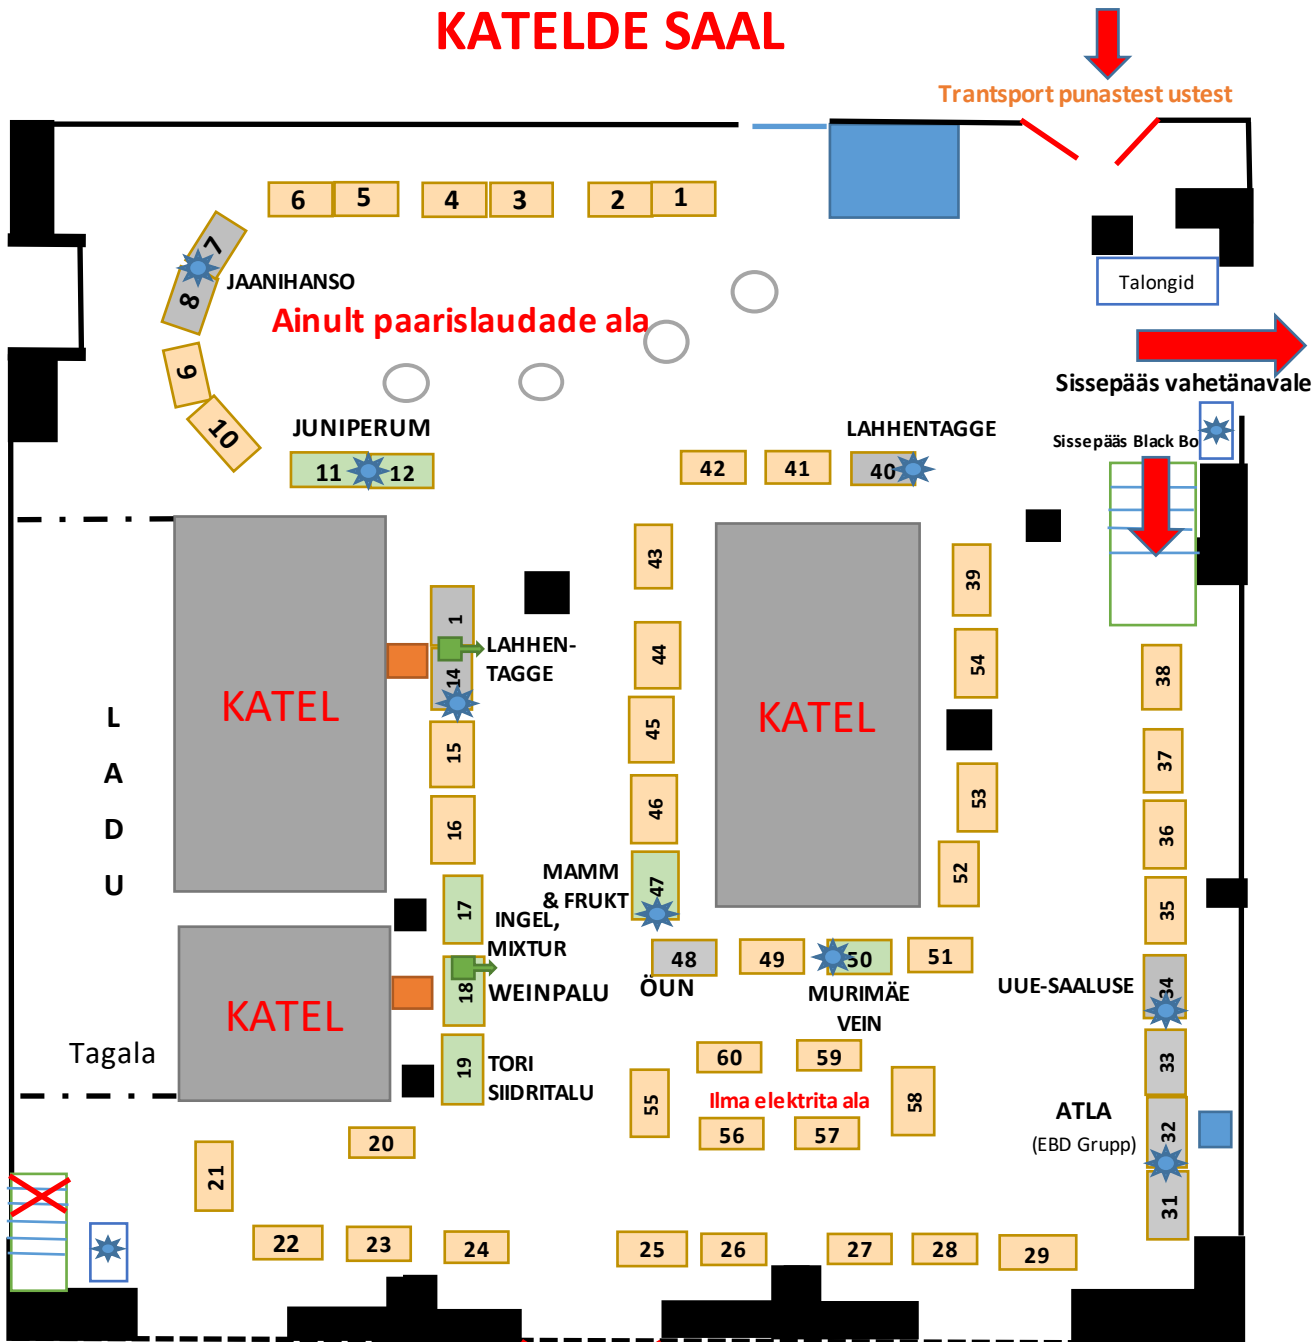

KATELDE SAAL

-  jääga sügavkülmik
-  rendikülmik 90 x 90
-  toob ise külmiku
-  reserveeritud laud
-  toob ise laua
-  VABA, renditav laud 150 x 80 cm

Katlaruumi suur uks

-  õllekraan endal
 -  renditav õllekraan
 -  jää vajadus
 -  ümmargused lauad
- VAJAVAD ELEKTRIT!**