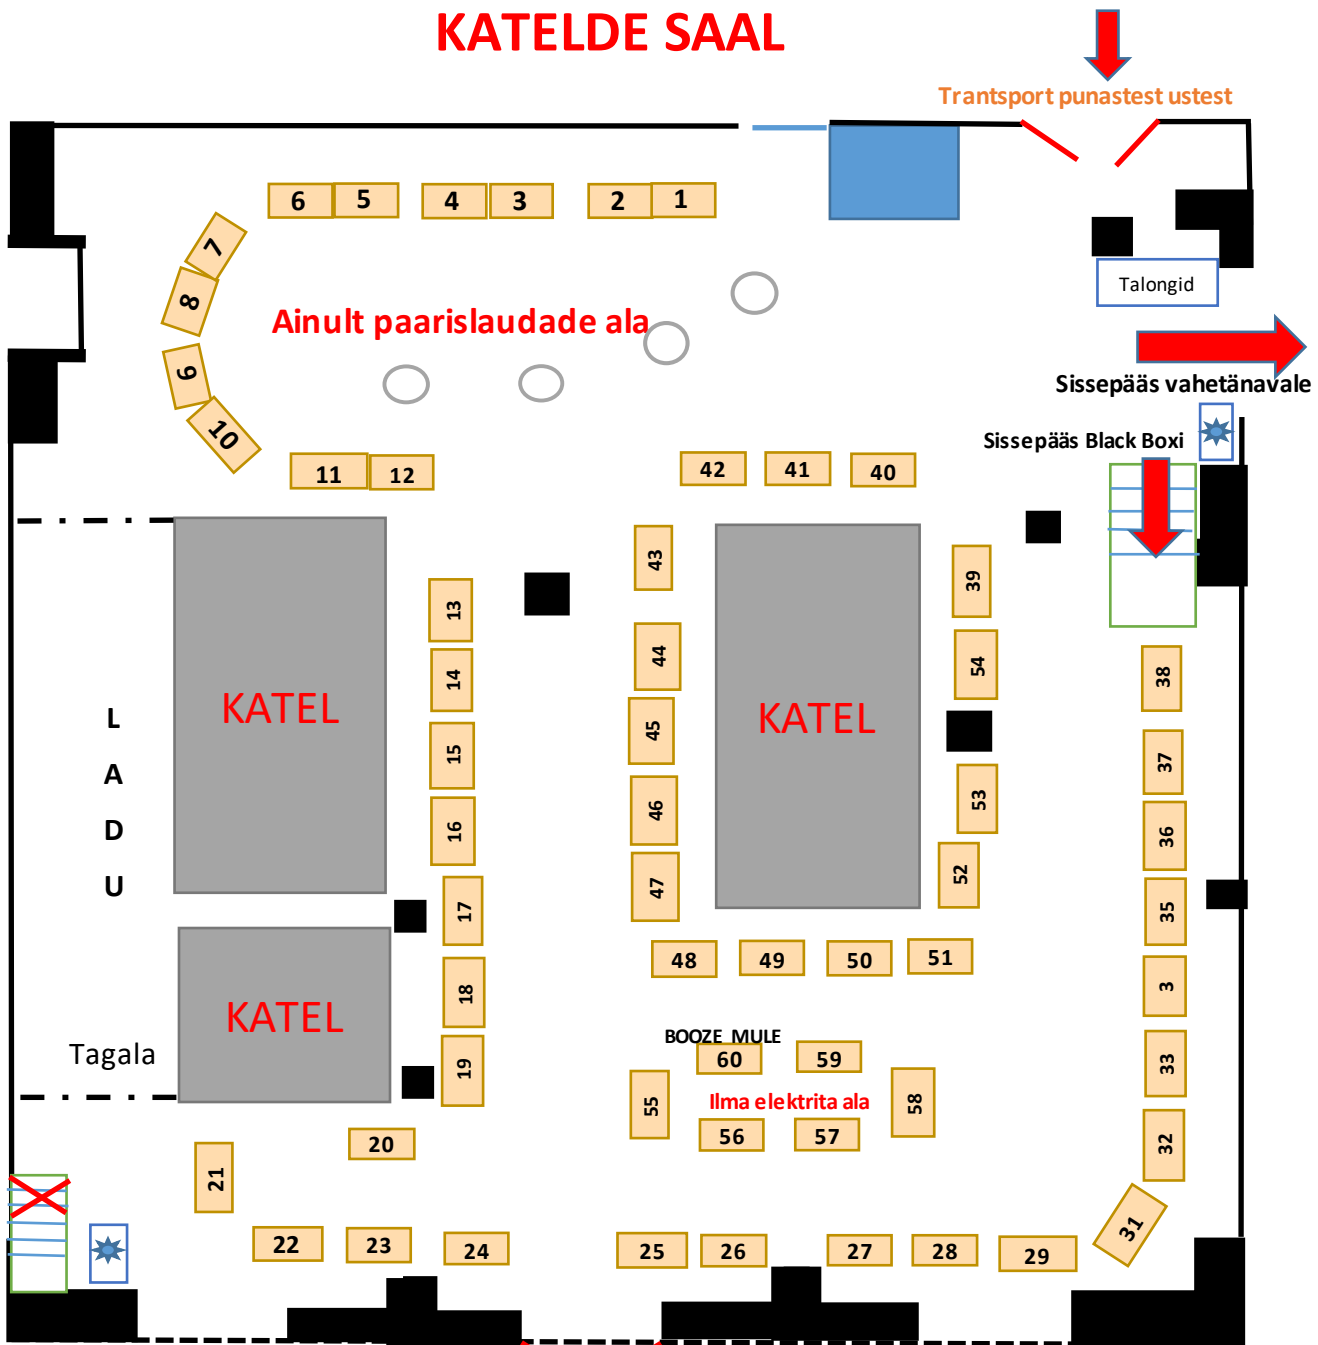

# KATELDE SAAL

-  jääga sügavkülmik
-  rendikülmik 90 x 90
-  toob ise külmiku
-  reserveeritud laud
-  VABA, renditav laud 150 x 80 cm

 Katlaruumi suur uks

-  õllekraan endal **VAJAVAD ELEKTRIT!**
-  renditav õllekraan
-  jää vajadus
-  ümmargused lauad