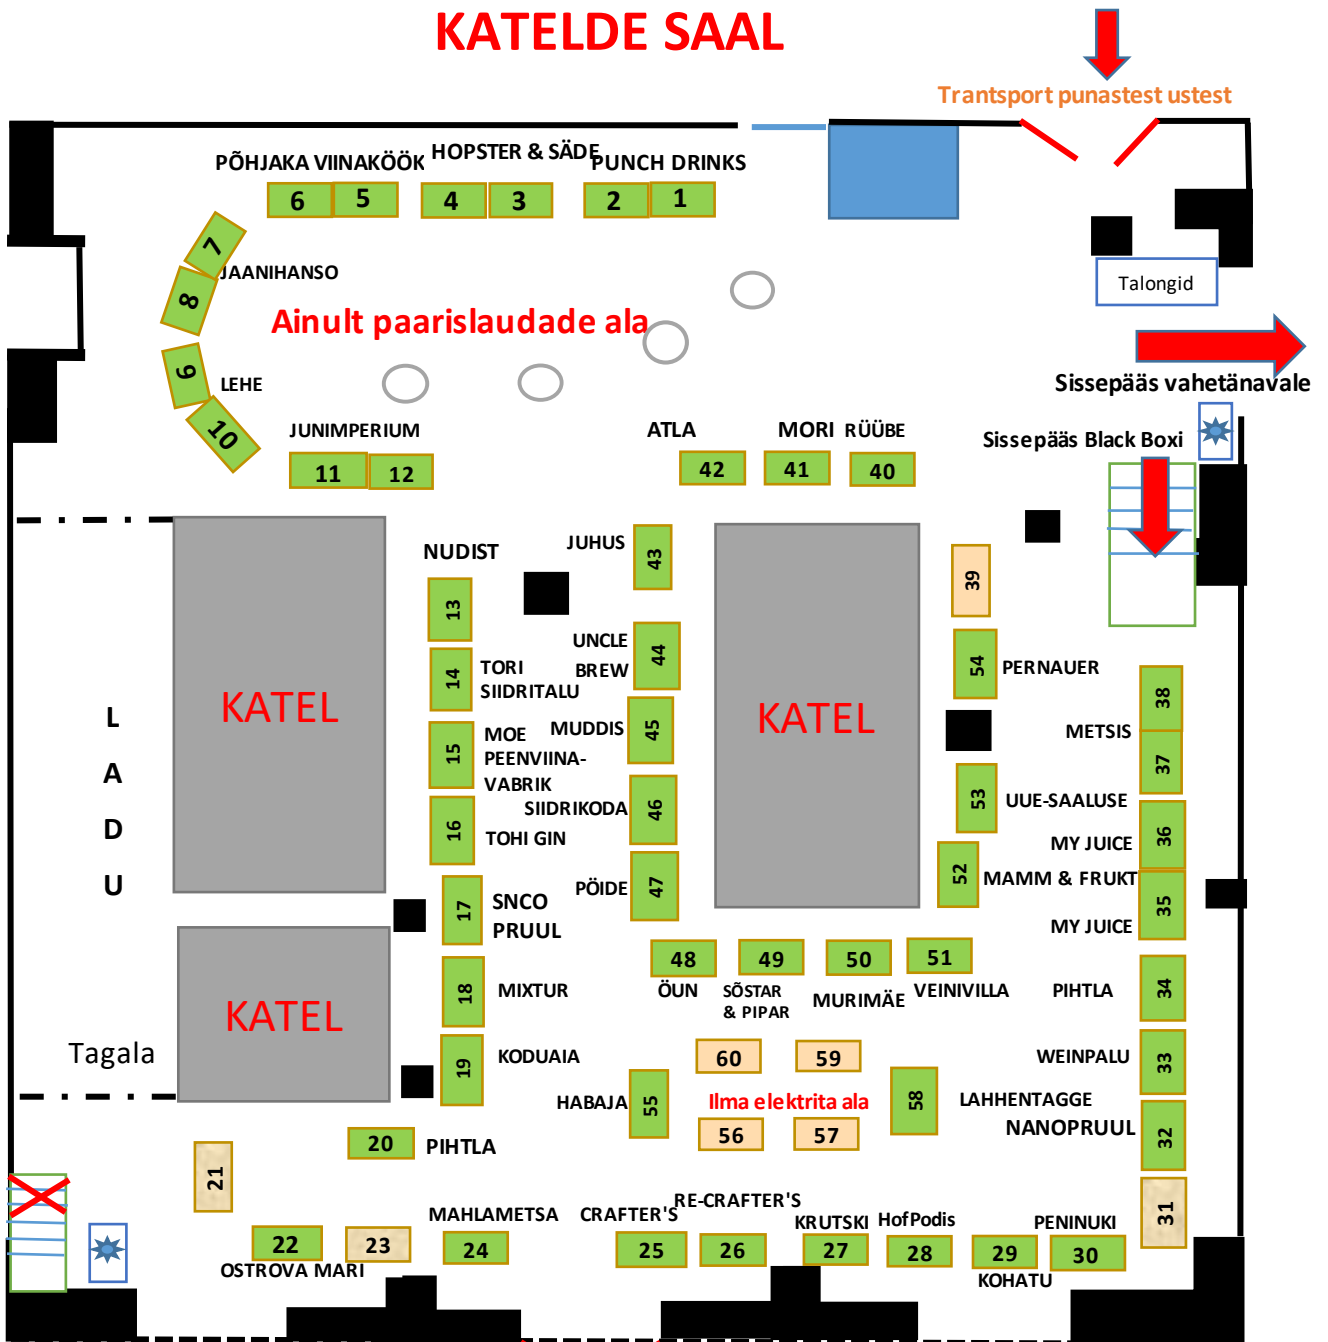

# KATELDE SAAL

-  jääga sügavkülmik
-  rendikülmik 90 x 90
-  toob ise külmiku
-  reserveeritud laud
-  VABA, renditav laud 150 x 80 cm

Katlaruumi suur uks

-  õllekraan endal **VAJAVAD ELEKTRIT!**
-  renditav õllekraan
-  jää vajadus
-  ümmargused laud