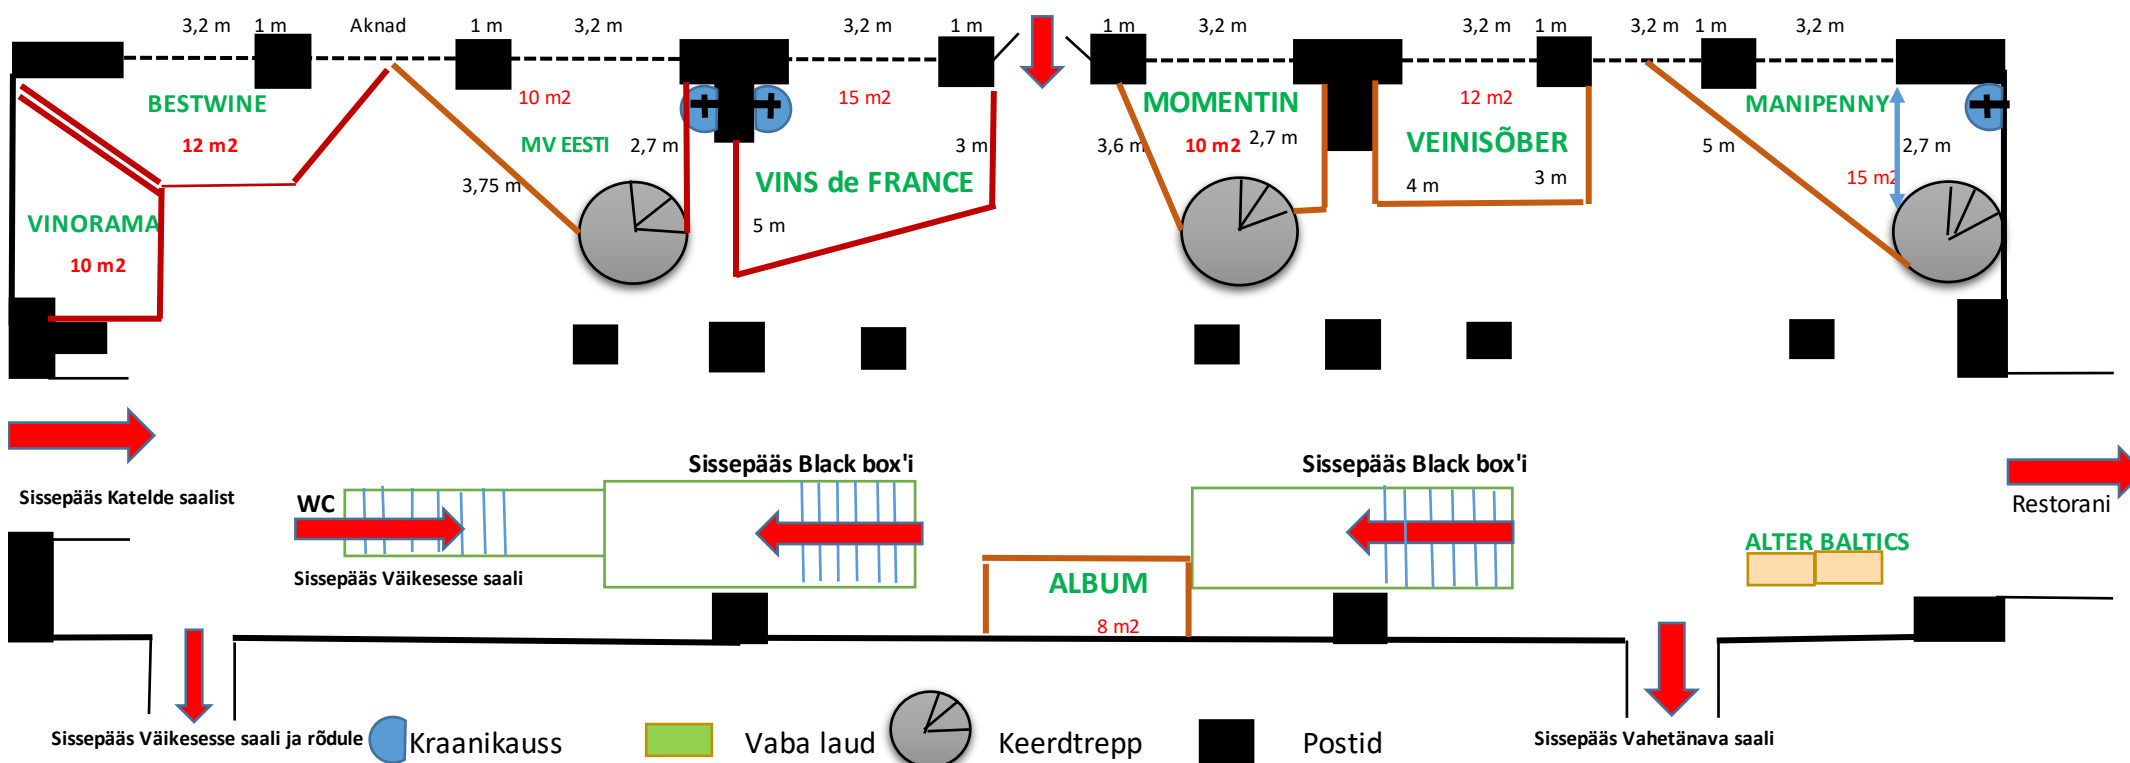

VAHETÄNAV

Transport Vahetänavale ja Black box'i (trepp)

Sisepääs Katelde saalist

WC

Sisepääs Väikesesse saali

Sisepääs Black box'i

Sisepääs Black box'i

Restorani

Sisepääs Väikesesse saali ja rõdule Kraanikauss

Vaba laud Keerdtrepp

Postid

Sisepääs Vahetänavale saali