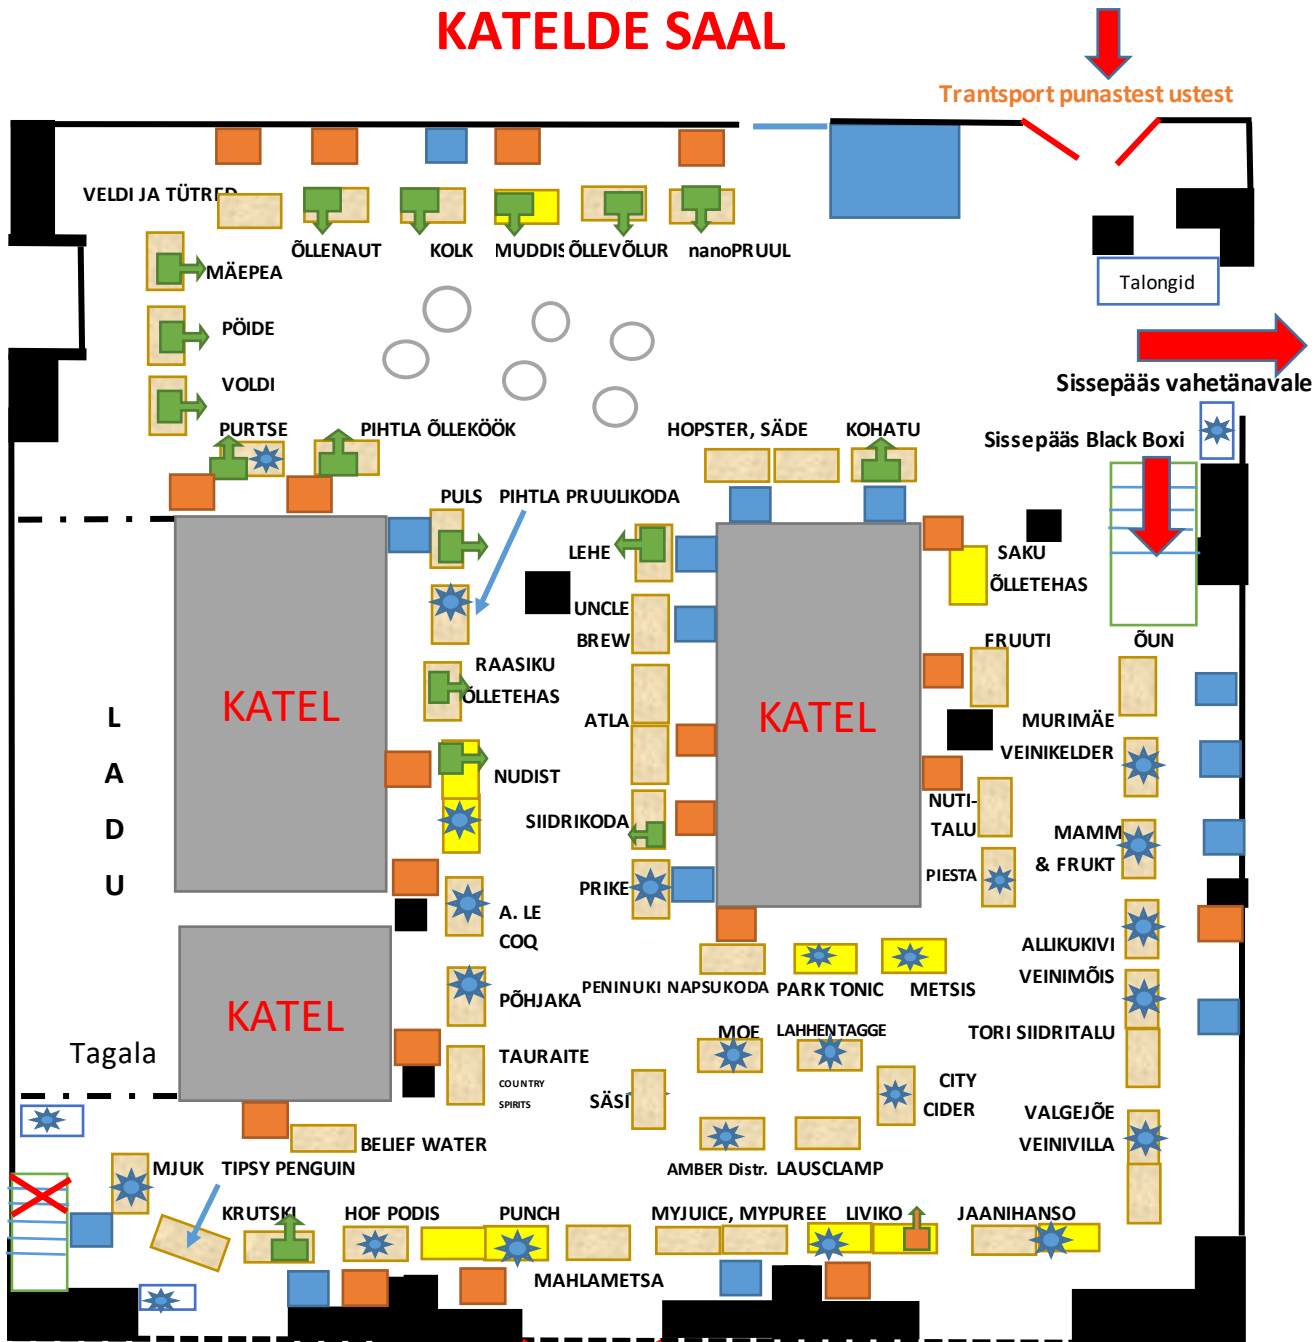

KATELDE SAAL

- sügavkülm
- rendikülmik 90 x 90
- toob ise külmiku
- renditav laud 150 x 80 cm
- vaba laud
- toob ise laua või baarileti

Trantsport punastest uustest

- õllekraan endal **VAJAVAD ELEKTRIT!**
- renditav õllekraan
- jää vajadus
- ümmargused laud